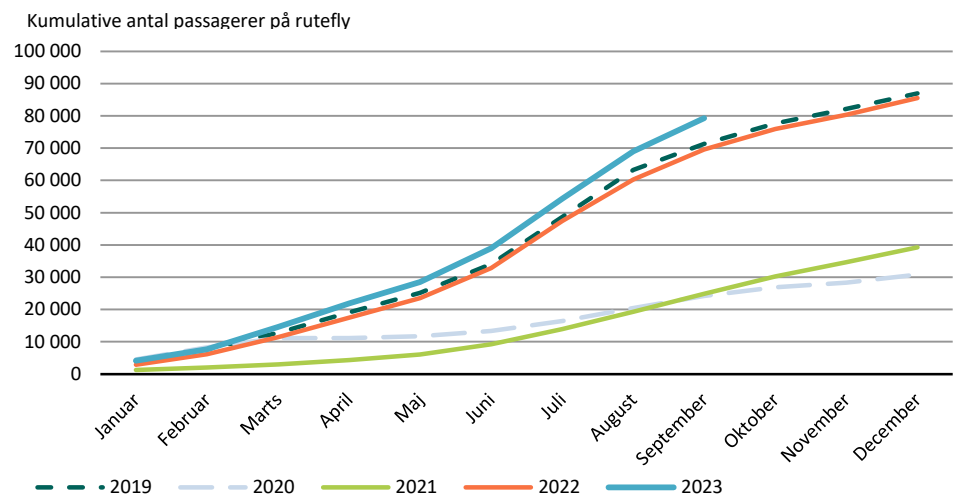

Figur 1. Passagerer på rute- og charterflyvninger, januar til september 2019-2023

Tabel i Statistikbanken: bank.stat.gl/tudupax
Kilde for data: Grønlands Lufthavn

Metode

Flypassagerstatistikken indeholder oplysninger omkring antallet af passagerer samt disses bopælsland. Statistikken beskriver den månedlige transport af passagerer med fly ud af Grønland, fra de seks udenrigslufthavne: Kangerlussuaq, Nuuk, Kulusuk, Ilulissat, Nerlerit inaat, Narsarsuaq.

Der medtages alene flyvninger i civil luftfart, dvs. rute- og charterflyvning, herunder taxifyvning, samt anden erhvervsmæssig eller privat flyvning. Endvidere medtages alene flyvninger hvor slutdestinationen er en international lufthavn.

Data omkring flypassagerer modtages månedsvi fra Mittarfeqarfiit. Grønlands Statistik foretager en overordnet fejlkontrol før publicering.

Oplysningerne omkring flypassagerernes bopælsland modtages på dagsbasis fra Mittarfeqarfiit i forbindelse med passagerernes indtjekning.

Antallet af passagerer er baseret på en totaltælling, men ikke alle passagerer oplyser bopælsland: Nedenstående tabel viser andelen, af passagerer der ikke har angivet bopælsland

2019	2020	2021	2022	2023
6,7 pct.	21,3 pct.	8,0 pct.	18,5 pct.	65,8 pct.

Naalakkarsuisut indførte den 20. marts 2020 et rejseforbud der begrænsede ind- og udrejse af Grønland. Dette blev delvist ophævet den 15. juni 2020 således at der maksimalt måtte indrejse 600 personer om ugen. Den 21. juli 2020 blev indrejseforbuddet ophævet.